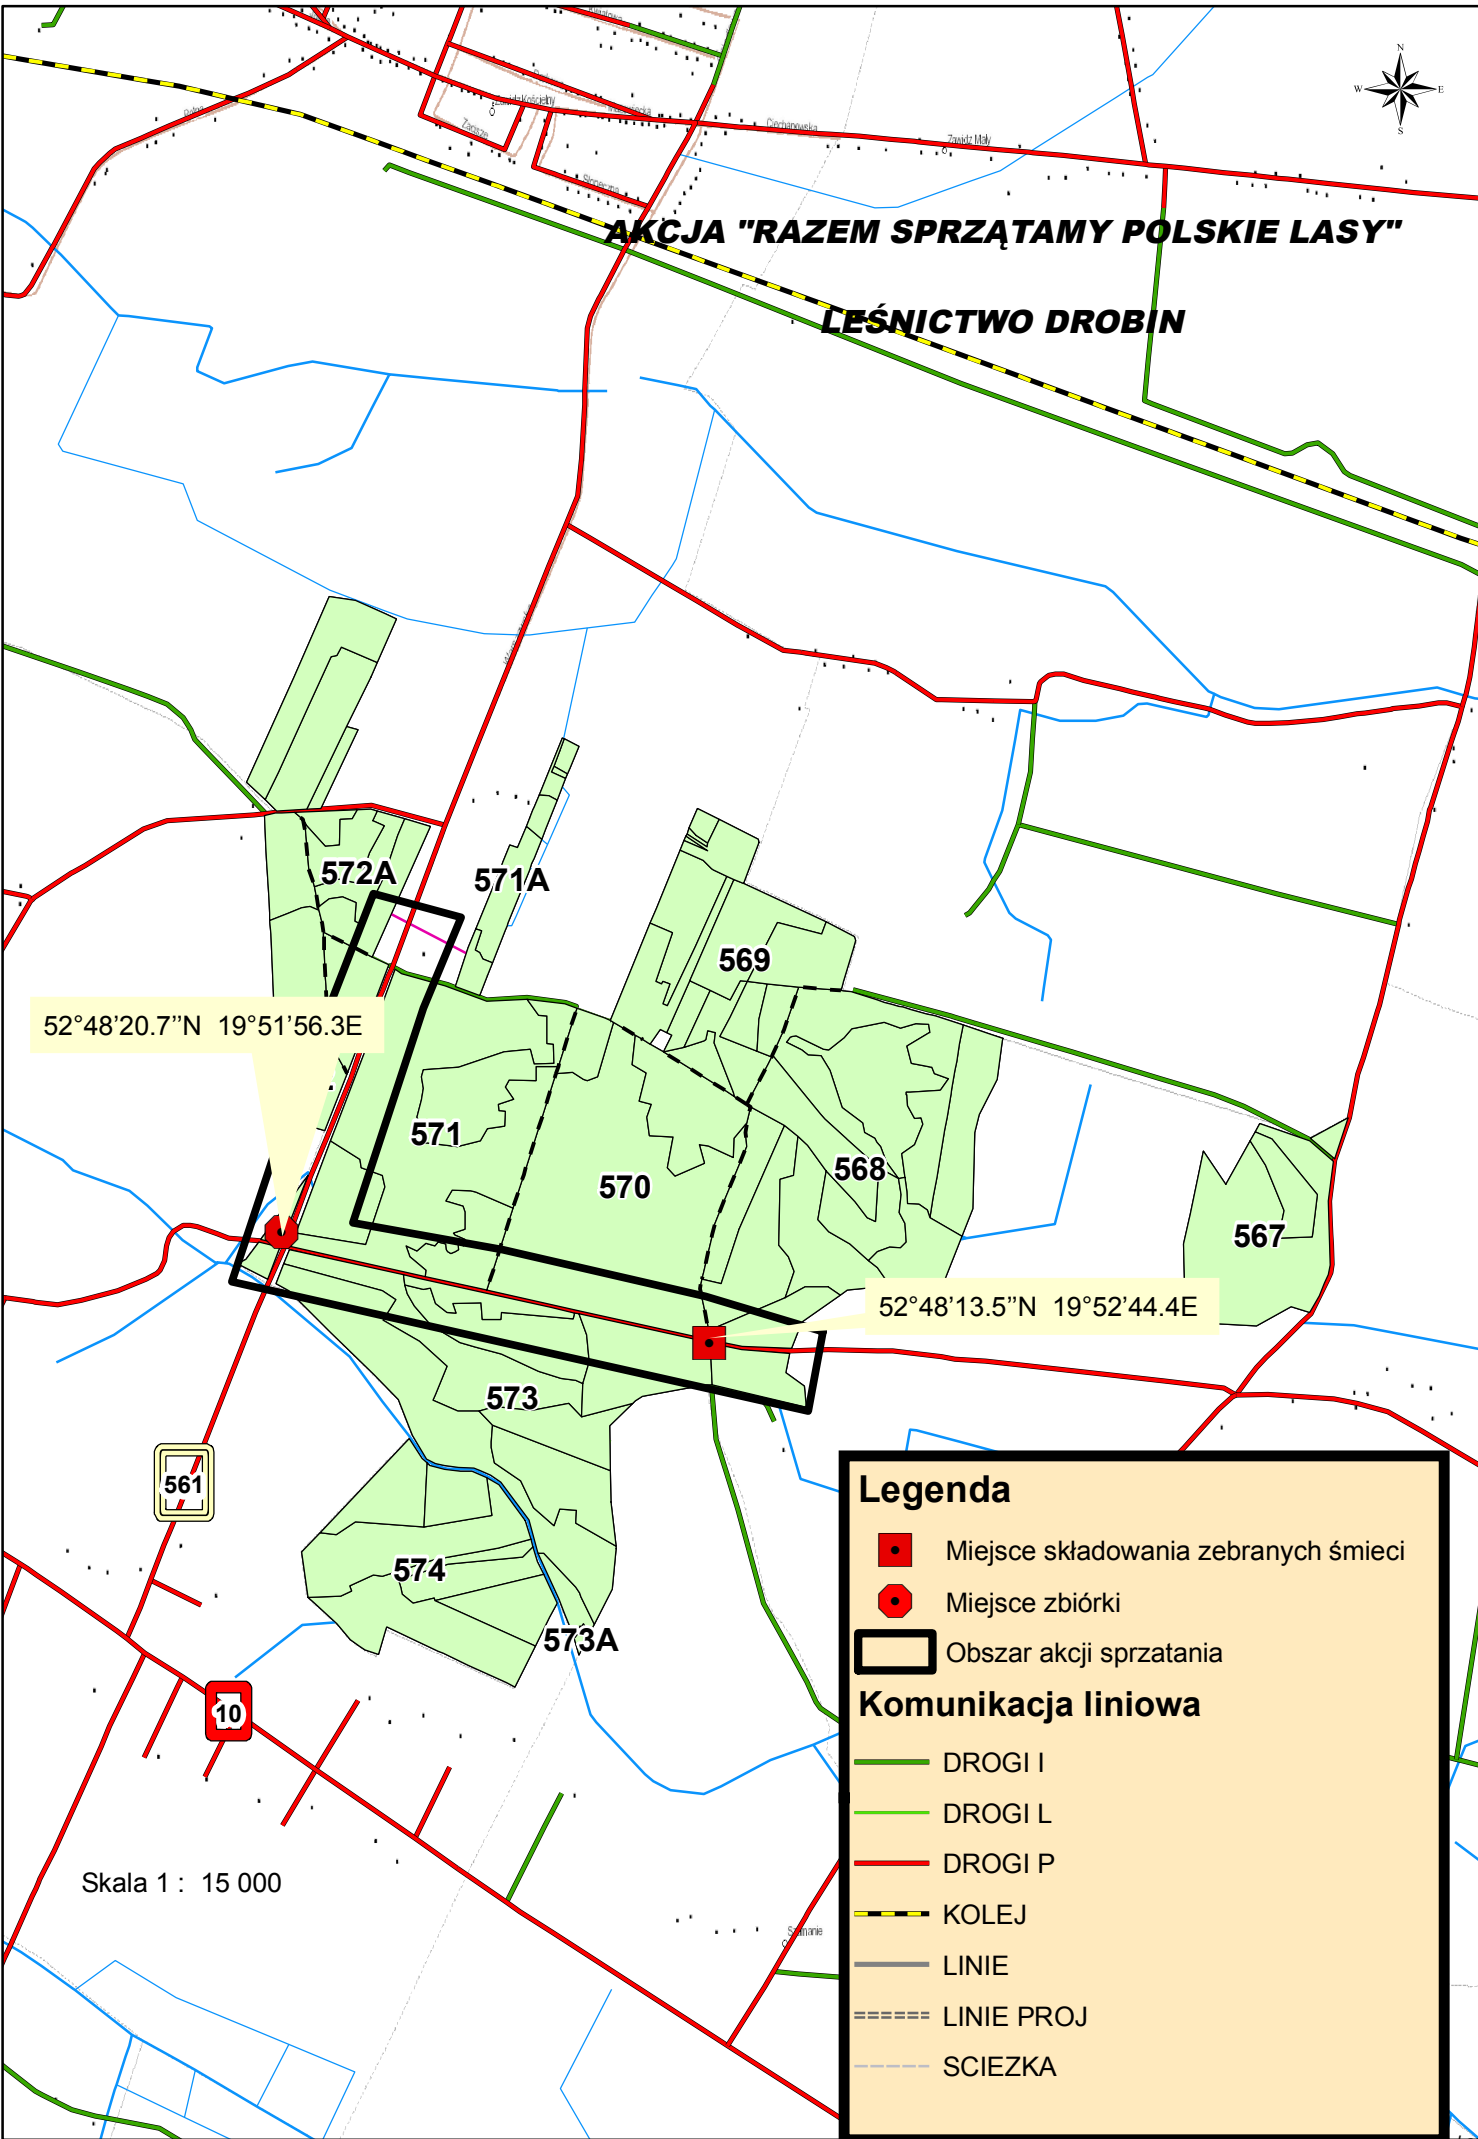

AKCJA "RAZEM SPRZĄTAMY POLSKIE LASY"

LEŚNICTWO DROBIN

Legenda

- Miejsce składowania zebranych śmieci
- Miejsce zbiórki
- Obszar akcji sprzątania

Komunikacja liniowa

- DROGI I
- DROGI L
- DROGI P
- KOLEJ
- LINIE
- LINIE PROJ
- SCIEZKA

Skala 1 : 15 000