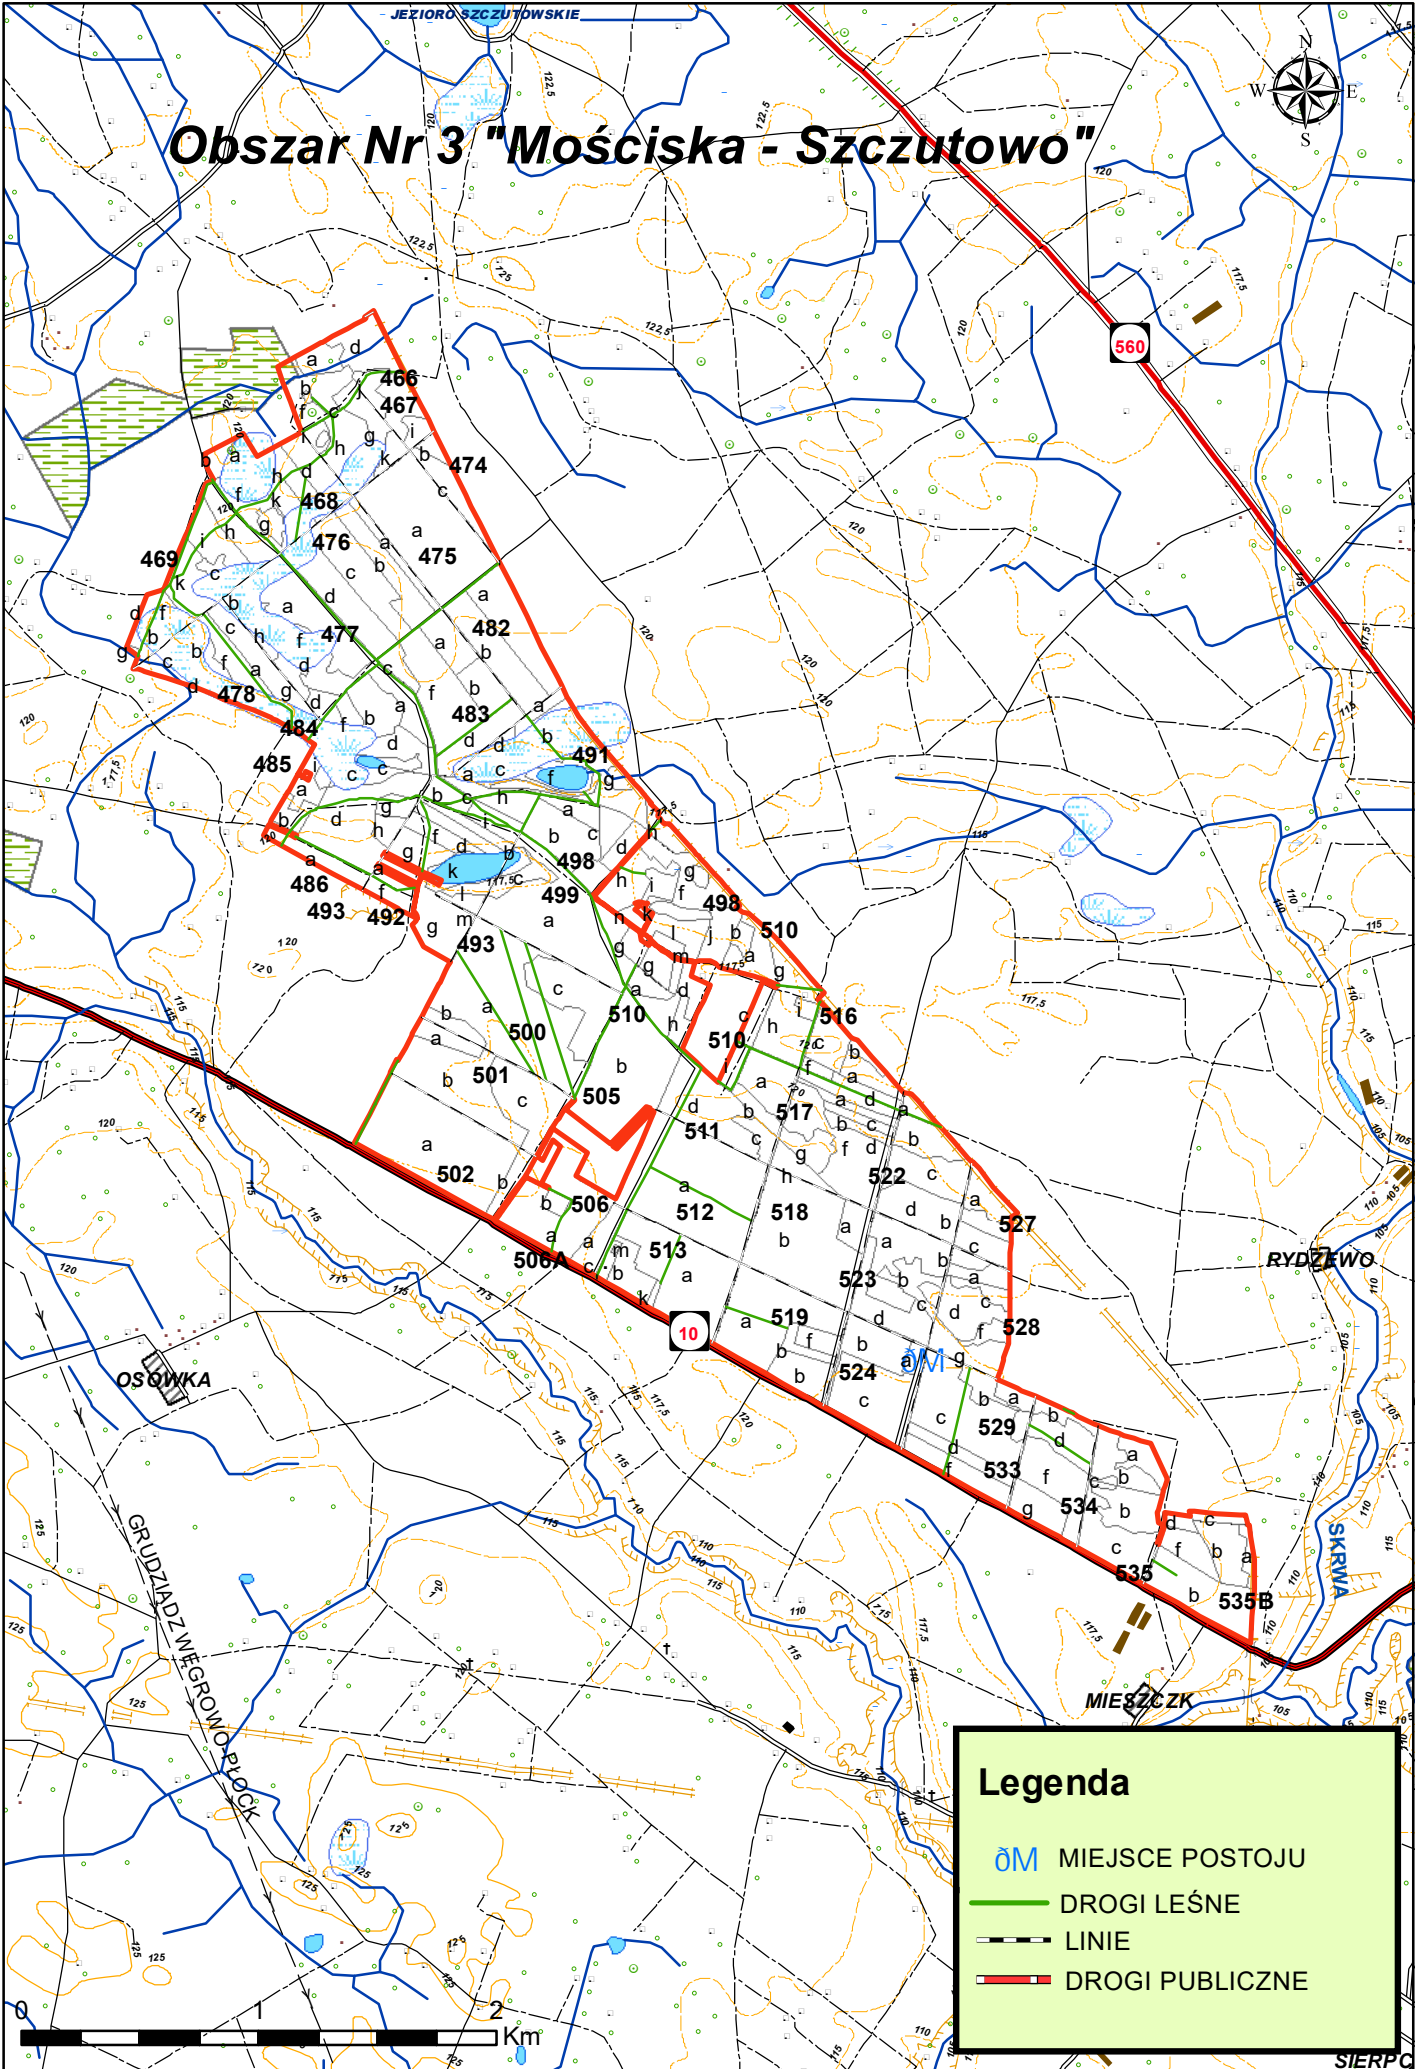

Obszar Nr 3 "Mościska - Szczutowo"

Legenda

- ØM MIEJSCA POSTOJU
- DROGI LEŚNE
- LINIE
- DROGI PUBLICZNE