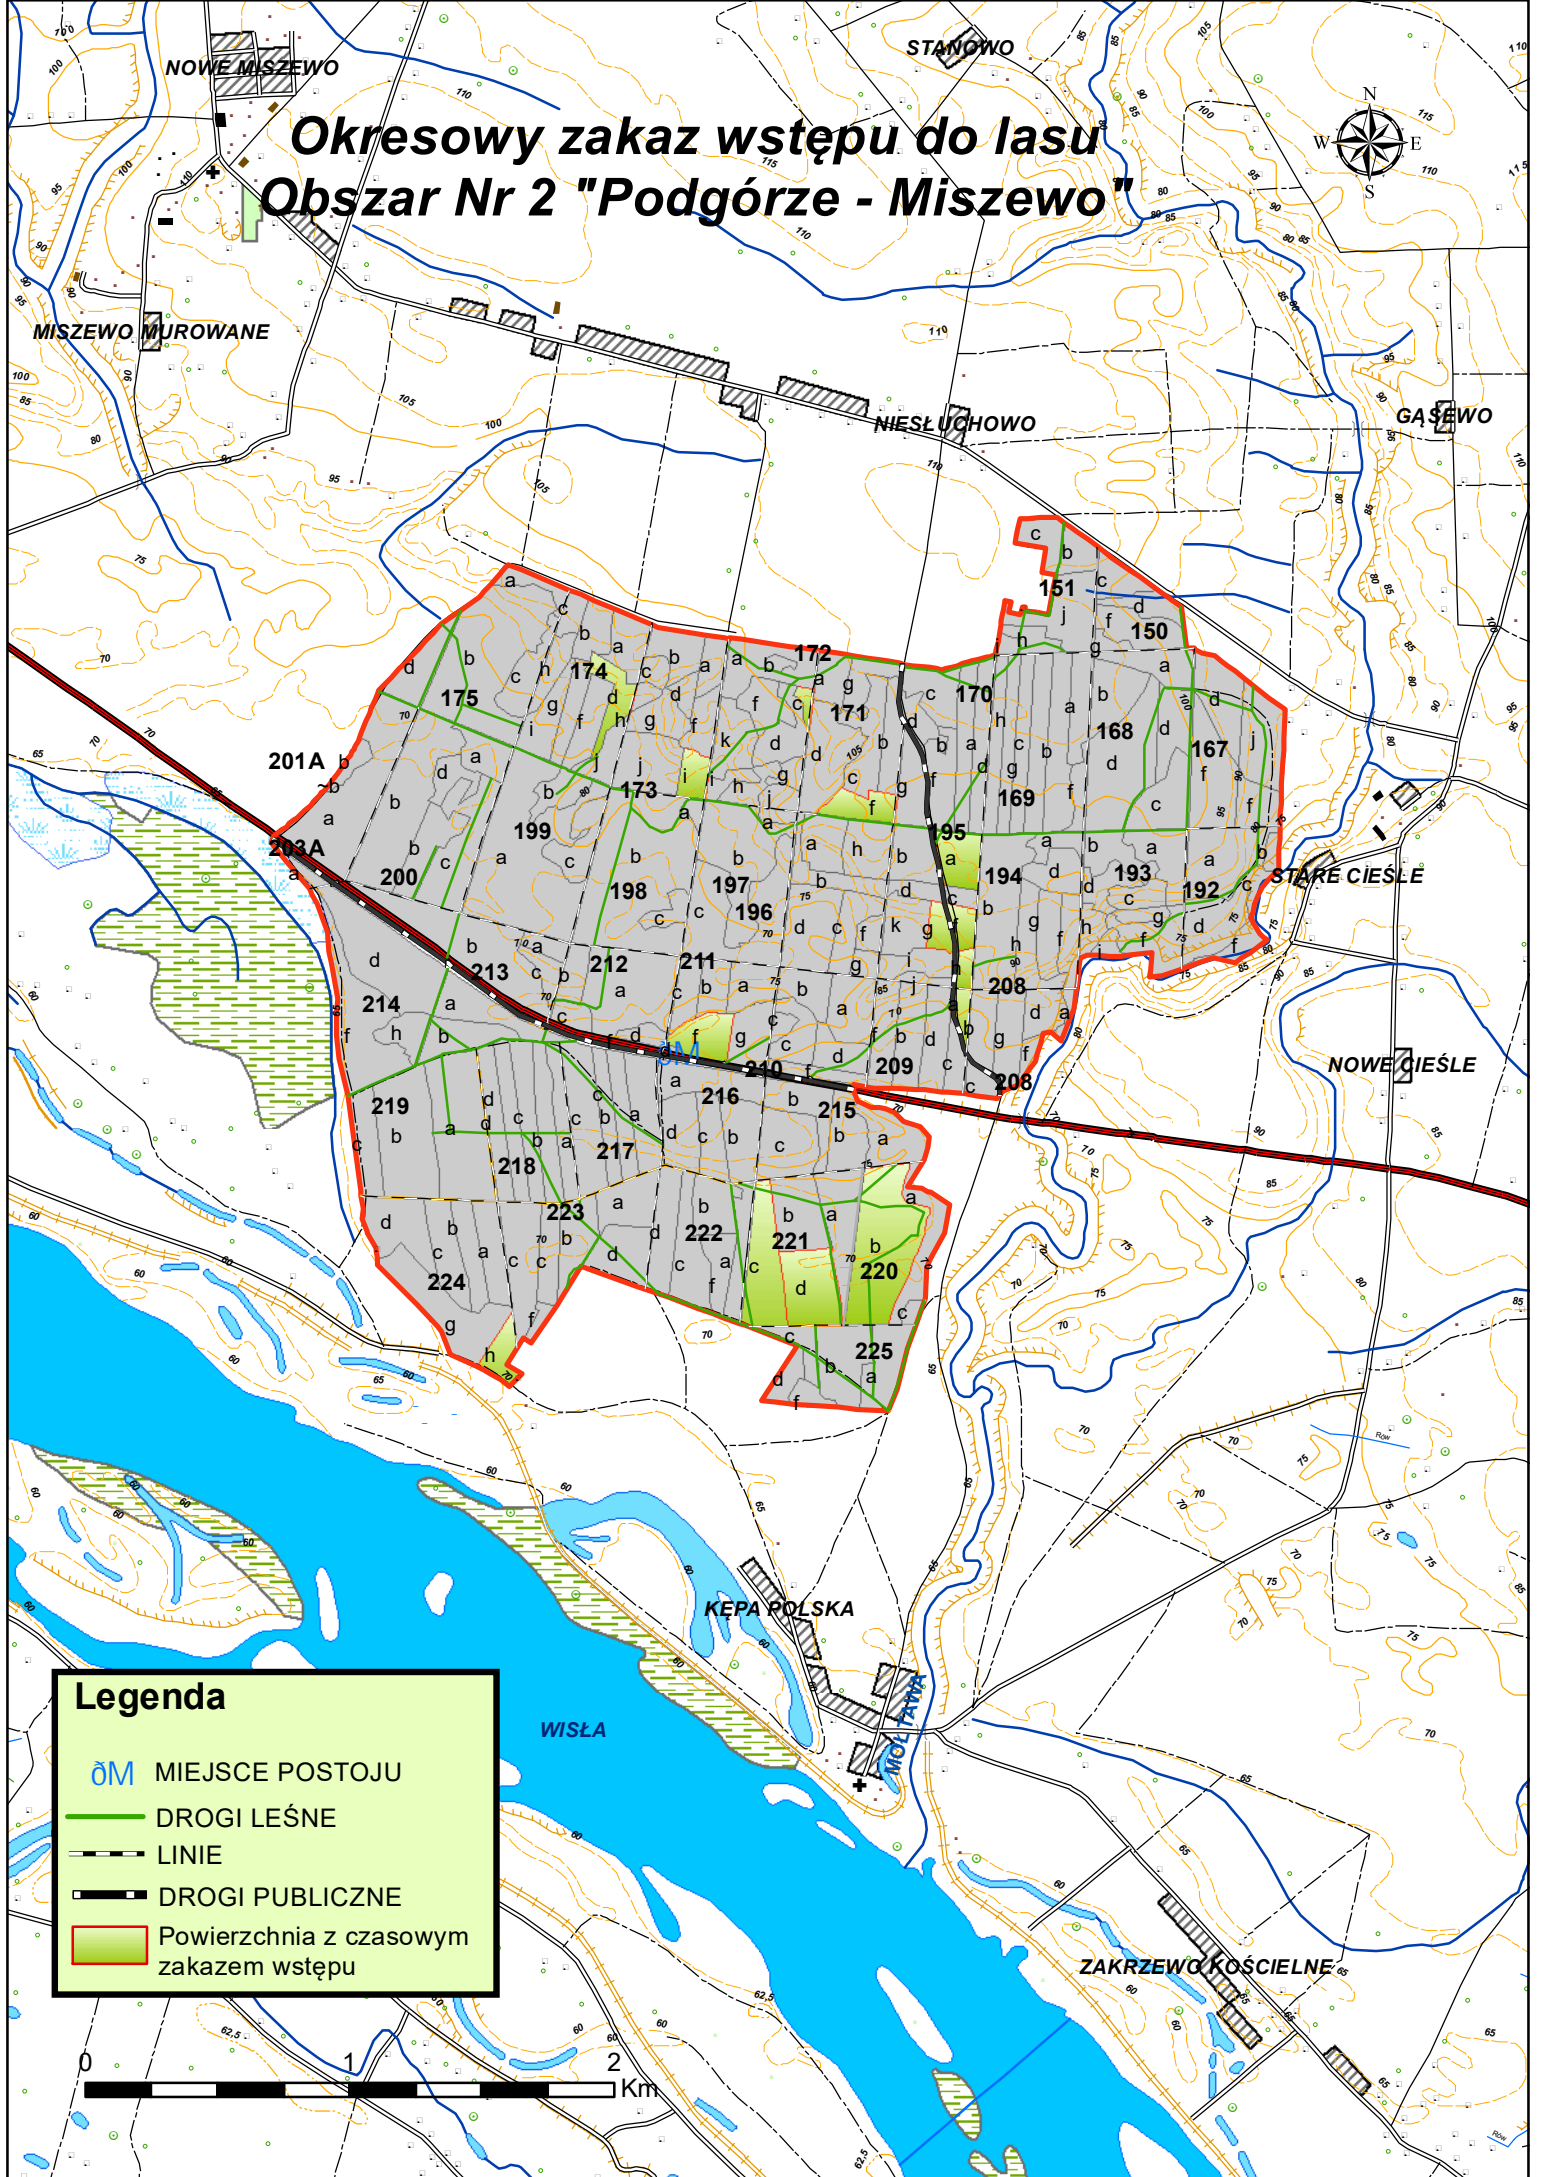

Okresowy zakaz wstępu do lasu Obszar Nr 2 "Podgórze - Miszewo"

Legenda

- MIEJSCE POSTOJU
- DROGI LEŚNE
- LINIE
- DROGI PUBLICZNE
- Powierzchnia z czasowym zakazem wstępu