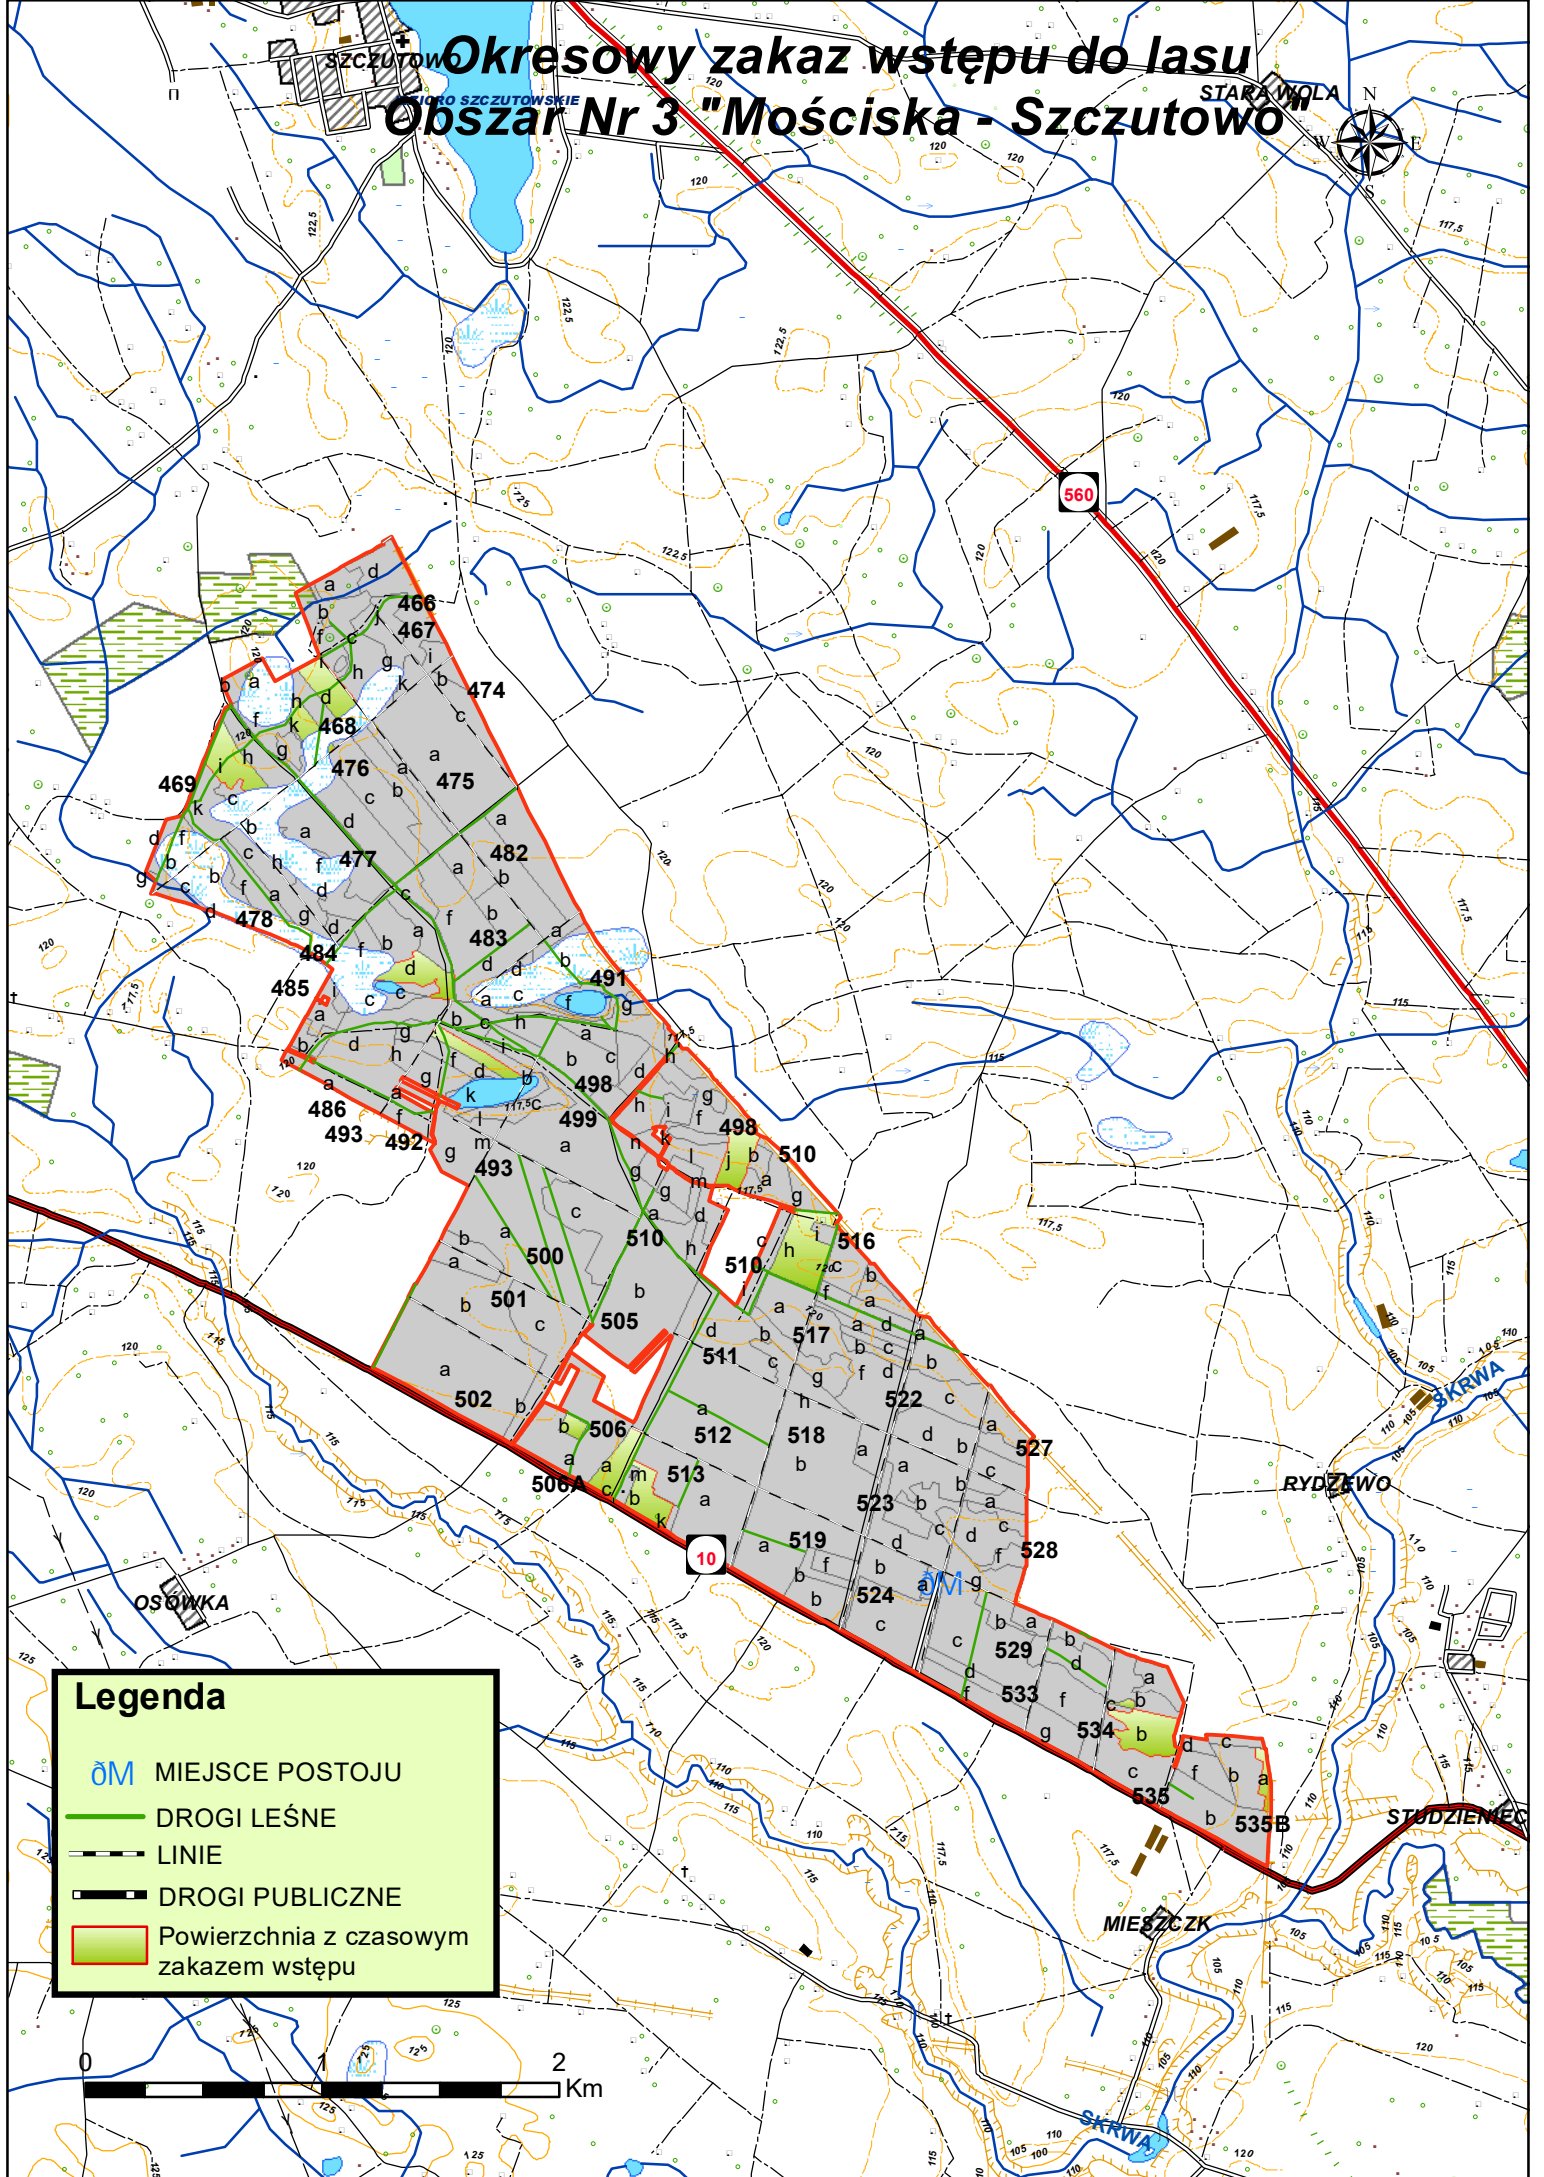

Okresowy zakaz wstępu do lasu Obszar Nr 3 "Mościska - Szczutowo"

Legenda

- MIEJSCE POSTOJU
- DROGI LEŚNE
- LINIE
- DROGI PUBLICZNE
- Powierzchnia z czasowym zakazem wstępu